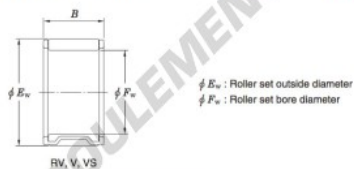

Roulement à aiguilles RV223015-JTEKT - RV223015-JTEKT

<https://www.123roulement.ch/roulement-palier/roulement-aiguilles/aiguilles/rv223015-jtekt>

Needle roller and cage assemblies 

| Boundary dimensions (mm) | | | Basic load ratings (kN) | | Limiting speeds (min ⁻¹) | Bearing No. | Special series (Cage) | [ref.] Mass (g) |
|--------------------------|----------------|----|-------------------------|-----------------|--------------------------------------|-------------|-----------------------|-----------------|
| F _w | E _w | B | C _r | C _{0r} | Oil lub. | | | |
| 22 | 30 | 15 | 18.7 | 17.9 | 19 000 | RV223015 | — | 25 |

CARACTÉRISTIQUES PRODUIT

| | |
|-----------------|---------------|
| Marque | JTEKT |
| N° Ean13 | 3663952466590 |
| Diam. intérieur | 22 mm |
| Diam. extérieur | 30 mm |
| Épaisseur | 15 mm |
| Poids | 25 g |
| Conditionnement | 1 |