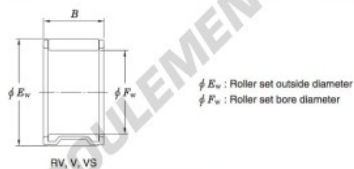

## Roulement à aiguilles RV223018-JTEKT - RV223018-JTEKT

<https://www.123roulement.ch/roulement-palier/roulement-aiguilles/aiguilles/rv223018-jtekt>

Needle roller and cage assemblies 

Boundary dimensions (mm)			Basic load ratings (kN)		Limiting speeds (min <sup>-1</sup> )		Bearing No.	Special series (Cage)	[ref.] Mass (g)
F <sub>w</sub>	E <sub>w</sub>	B	C <sub>r</sub>	C <sub>0r</sub>	Oil lub.				
22	30	18	21.8	25.2	19 000		RV223018	—	30

## CARACTÉRISTIQUES PRODUIT

Marque	JTEKT
N° Ean13	3663952466606
Diam. intérieur	22 mm
Diam. extérieur	30 mm
Épaisseur	18 mm
Poids	30 g
Conditionnement	1

[contact@123roulement.ch](mailto:contact@123roulement.ch)