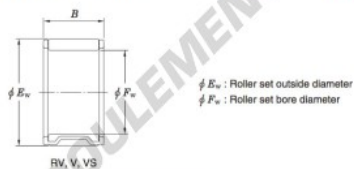

Roulement à aiguilles RV223018-JTEKT - RV223018-JTEKT

<https://www.123roulement.ch/roulement-palier/roulement-aiguilles/aiguilles/rv223018-jtekt>

Needle roller and cage assemblies 

Boundary dimensions (mm)			Basic load ratings (kN)		Limiting speeds (min ⁻¹)		Bearing No.	Special series (Cage)	[ref.] Mass (g)
F _w	E _w	B	C _r	C _{0r}	Oil lub.				
22	30	18	21.8	25.2	19 000		RV223018	—	30

CARACTÉRISTIQUES PRODUIT

Marque	JTEKT
N° Ean13	3663952466606
Diam. intérieur	22 mm
Diam. extérieur	30 mm
Épaisseur	18 mm
Poids	30 g
Conditionnement	1

contact@123roulement.ch

+33 359 36 04 90

CRT4 de Lesquin 60 Rue Du Haut De Sainghin 59273 Fretin FRANCE