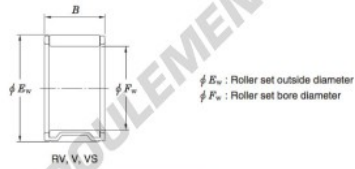

Roulement à aiguilles RV223020-1-JTEKT - RV223020-1-JTEKT

<https://www.123roulement.ch/roulement-palier/roulement-aiguilles/aiguilles/rv223020-1-jtekt>

Needle roller and cage assemblies 

Boundary dimensions (mm)			Basic load ratings (kN)		Limiting speeds (min ⁻¹)	Bearing No.	Special series (Cage)	[ref.] Mass (g)
F _w	E _w	B	C _r	C _{0r}	Oil lub.			
22	30	20	24.1	28.8	19 000	RV223020-1	—	31

CARACTÉRISTIQUES PRODUIT

Marque	JTEKT
N° Ean13	4549250279805
Diam. intérieur	22 mm
Diam. extérieur	30 mm
Épaisseur	20 mm
Poids	31 g
Conditionnement	1

contact@123roulement.ch

+33 359 36 04 90

CRT4 de Lesquin 60 Rue Du Haut De Sainghin 59273 Fretin FRANCE