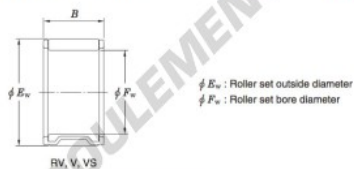

Roulement à aiguilles RV223216-JTEKT - RV223216-JTEKT

<https://www.123roulement.ch/roulement-palier/roulement-aiguilles/aiguilles/rv223216-jtekt>

Needle roller and cage assemblies 

Boundary dimensions (mm)			Basic load ratings (kN)		Limiting speeds (min ⁻¹)		Bearing No.	Special series (Cage)	[ref.] Mass (g)
F _w	E _w	B	C _r	C _{0r}	Oil lub.				
22	32	16	21.1	21.3	19 000		RV223216	—	35

CARACTÉRISTIQUES PRODUIT

Marque	JTEKT
N° Ean13	3663952466637
Diam. intérieur	22 mm
Diam. extérieur	32 mm
Épaisseur	16 mm
Poids	35 g
Conditionnement	1

contact@123roulement.ch

+33 359 36 04 90

CRT4 de Lesquin 60 Rue Du Haut De Sainghin 59273 Fretin FRANCE