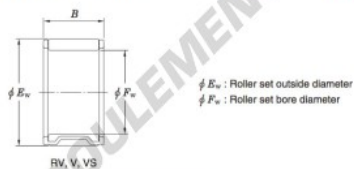

Roulement à aiguilles RV243215-4-JTEKT - RV243215-4-JTEKT

<https://www.123roulement.ch/roulement-palier/roulement-aiguilles/aiguilles/rv243215-4-jtekt>

Needle roller and cage assemblies 

| Boundary dimensions (mm) | | | Basic load ratings (kN) | | Limiting speeds (min ⁻¹) | | Bearing No. | Special series (Cage) | [ref.] Mass (g) |
|--------------------------|----------------|----|-------------------------|-----------------|--------------------------------------|--|-------------|-----------------------|-----------------|
| F _w | E _w | B | C ₀ | C ₁₀ | Oil lub. | | | | |
| 24 | 32 | 15 | 20.0 | 23.2 | 18 000 | | RV243215-4 | — | 27 |

CARACTÉRISTIQUES PRODUIT

| | |
|-----------------|---------------|
| Marque | JTEKT |
| N° Ean13 | 3663952466712 |
| Diam. intérieur | 24 mm |
| Diam. extérieur | 32 mm |
| Épaisseur | 15 mm |
| Poids | 27 g |
| Conditionnement | 1 |