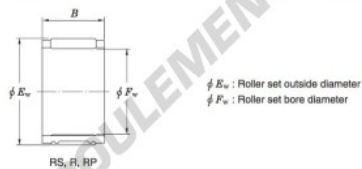

Roulement à aiguilles R25-10A-JTEKT - R25-10A-JTEKT

<https://www.123roulement.ch/roulement-palier/roulement-aiguilles/aiguilles/r25-10a-jtekt>

Needle roller and cage assemblies — Koyo

Boundary dimensions (mm)			Basic load ratings (kN)		Limiting speeds (min ⁻¹)	Bearing No.	Special series (Cage)	[ref.] Mass (g)
F_w	E_w	B	C_o	C_{10}	Oil lub.			
25	29	9.9	7.1	9.8	19 000	R25/10A	Width tolerance special ¹⁾	10

CARACTÉRISTIQUES PRODUIT

Marque	JTEKT
N° Ean13	3663952466729
Diam. intérieur	25 mm
Diam. extérieur	29 mm
Épaisseur	9.9 mm
Poids	10 g
Conditionnement	1

contact@123roulement.ch

+33 359 36 04 90

CRT4 de Lesquin 60 Rue Du Haut De Sainghin 59273 Fretin FRANCE