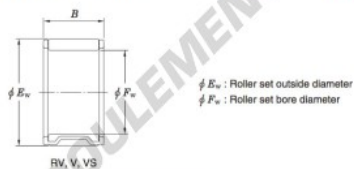

Roulement à aiguilles VS25-20-JTEKT - VS25-20-JTEKT

<https://www.123roulement.ch/roulement-palier/roulement-aiguilles/aiguilles/vs25-20-jtekt>

Needle roller and cage assemblies — Koyo

Boundary dimensions (mm)			Basic load ratings (kN)		Limiting speeds (min ⁻¹)		Bearing No.	Special series (Cage)	[ref.] Mass (g)
F _w	E _w	B	C _r	C _{0r}	Oil lub.				
25	31	20	21.0	30.5	18 000		VS25/20	Width tolerance special ¹⁾	26

CARACTÉRISTIQUES PRODUIT

Marque	JTEKT
N° Ean13	3663952466811
Diam. intérieur	25 mm
Diam. extérieur	31 mm
Épaisseur	20 mm
Poids	26 g
Conditionnement	1

contact@123roulement.ch

+33 359 36 04 90

CRT4 de Lesquin 60 Rue Du Haut De Sainghin 59273 Fretin FRANCE