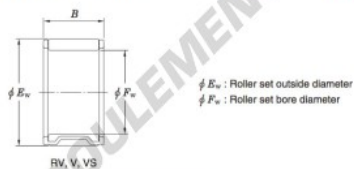

Roulement à aiguilles RV284125-JTEKT - RV284125-JTEKT

<https://www.123roulement.ch/roulement-palier/roulement-aiguilles/aiguilles/rv284125-jtekt>

Needle roller and cage assemblies 

Boundary dimensions (mm)			Basic load ratings (kN)		Limiting speeds (min ⁻¹)	Bearing No.	Special series (Cage)	[ref.] Mass (g)
F _w	E _w	B	C _r	C _{0r}	Oil lub.			
28	41	25	40.2	43.6	14 000	RV284125	—	86

CARACTÉRISTIQUES PRODUIT

Marque	JTEKT
N° Ean13	3663952467115
Diam. intérieur	28 mm
Diam. extérieur	41 mm
Épaisseur	25 mm
Poids	86 g
Conditionnement	1

contact@123roulement.ch

+33 359 36 04 90

CRT4 de Lesquin 60 Rue Du Haut De Sainghin 59273 Fretin FRANCE