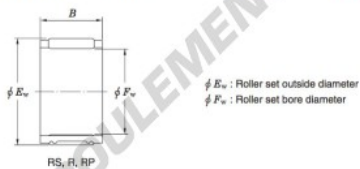

## Roulement à aiguilles RS30-20A-JTEKT - RS30-20A-JTEKT

<https://www.123roulement.ch/roulement-palier/roulement-aiguilles/aiguilles/rs30-20a-jtekt>

Needle roller and cage assemblies 

Boundary dimensions (mm.)			Basic load ratings (kN)		Limiting speeds (min <sup>-1</sup> )	Bearing No.	Special series (Cage)	[ref.] Mass (g)
$F_w$	$E_w$	$B$	$C_0$	$C_{10}$	Oil lub.			
30	37	20	25.2	36.6	15 000	RS30/20A	—	41

### CARACTÉRISTIQUES PRODUIT

Marque	JTEKT
N° Ean13	4549250045790
Diam. intérieur	30 mm
Diam. extérieur	37 mm
Épaisseur	20 mm
Poids	41 g
Conditionnement	1

[contact@123roulement.ch](mailto:contact@123roulement.ch)