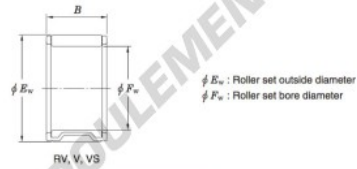

Roulement à aiguilles 30V4232-JTEKT - 30V4232-JTEKT

<https://www.123roulement.ch/roulement-palier/roulement-aiguilles/aiguilles/30v4232-jtekt>

Needle roller and cage assemblies 

Boundary dimensions (mm)			Basic load ratings (kN)		Limiting speeds (min ⁻¹)		Bearing No.	Special series (Cage)	[ref.] Mass (g)
F_w	E_w	B	C_0	C_{10}	Oil lub.				
30	42	32	52.7	66.0	14 000	30V4232	Width tolerance special ¹⁾	108	

CARACTÉRISTIQUES PRODUIT

Marque	JTEKT
N° Ean13	3663952467375
Diam. intérieur	30 mm
Diam. extérieur	42 mm
Épaisseur	32 mm
Poids	108 g
Conditionnement	1

contact@123roulement.ch

+33 359 36 04 90

CRT4 de Lesquin 60 Rue Du Haut De Sainghin 59273 Fretin FRANCE