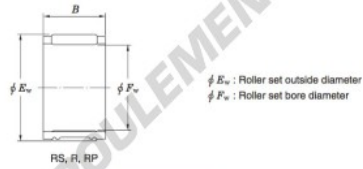

Roulement à aiguilles 32R3615A-JTEKT - 32R3615A-JTEKT

<https://www.123roulement.ch/roulement-palier/roulement-aiguilles/aiguilles/32r3615a-jtekt>

Needle roller and cage assemblies 

Boundary dimensions (mm.)			Basic load ratings (kN)		Limiting speeds (min ⁻¹)		Bearing No.	Special series (Cage)	[ref.] Mass (g)
F_w	E_w	B	C_0	C_{10}	Oil lub.				
32	36	15	10.8	18.3	15 000	32R3615A	—	19	

CARACTÉRISTIQUES PRODUIT

Marque	JTEKT
N° Ean13	3663952467405
Diam. intérieur	32 mm
Diam. extérieur	36 mm
Épaisseur	15 mm
Poids	19 g
Conditionnement	1

contact@123roulement.ch

+33 359 36 04 90

CRT4 de Lesquin 60 Rue Du Haut De Sainghin 59273 Fretin FRANCE