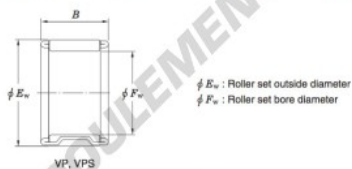

## Cage à aiguilles 32VP3820A-JTEKT - 32VP3820A-JTEKT

<https://www.123roulement.ch/roulement-palier/roulement-aiguilles/cage/32vp3820a-jtekt>

Needle roller and cage assemblies — Koyo

Boundary dimensions (mm)			Basic load ratings (kN)		Limiting speeds (min <sup>-1</sup> )	Bearing No.	Special series (Cage)	[Outer] Mass (g)
$F_w$	$E_w$	$B$	$C_0$	$C_{10}$	Oil lub.			
32	38	20	24.9	40.6	14 000	32VP3820A	Welded	27

## CARACTÉRISTIQUES PRODUIT

Marque	JTEKT
N° Ean13	3663952467467
Diam. intérieur	32 mm
Diam. extérieur	38 mm
Épaisseur	20 mm
Poids	27 g
Conditionnement	1
Norme	Sans norme

[contact@123roulement.ch](mailto:contact@123roulement.ch)