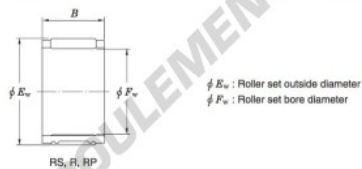

## Roulement à aiguilles RS323916-JTEKT - RS323916-JTEKT

<https://www.123roulement.ch/roulement-palier/roulement-aiguilles/aiguilles/rs323916-jtekt>

Needle roller and cage assemblies 

Boundary dimensions (mm)			Basic load ratings (kN)		Limiting speeds (min <sup>-1</sup> )	Bearing No.	Special series (Cage)	[ref.] Mass (g)
$F_w$	$E_w$	$B$	$C_0$	$C_{10}$	Oil lub.			
32	39	16	21.2	29.8	14 000	RS323916	—	35

## CARACTÉRISTIQUES PRODUIT

Marque	JTEKT
N° Ean13	3663952467498
Diam. intérieur	32 mm
Diam. extérieur	39 mm
Épaisseur	16 mm
Poids	35 g
Conditionnement	1

[contact@123roulement.ch](mailto:contact@123roulement.ch)