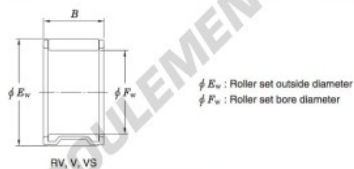

Roulement à aiguilles RV324221-1-JTEKT - RV324221-1-JTEKT

<https://www.123roulement.ch/roulement-palier/roulement-aiguilles/aiguilles/rv324221-1-jtekt>

Needle roller and cage assemblies 

Boundary dimensions (mm)			Basic load ratings (kN)		Limiting speeds (min ⁻¹)	Bearing No.	Special series (Cage)	[ref.] Mass (g)
F _w	E _w	B	C _r	C _{0r}	Oil lub.			
32	42	20.5	33.5	42.2	14 000	RV324221-1	—	64

CARACTÉRISTIQUES PRODUIT

Marque	JTEKT
N° Ean13	3663952467511
Diam. intérieur	32 mm
Diam. extérieur	42 mm
Épaisseur	20.5 mm
Poids	64 g
Conditionnement	1

contact@123roulement.ch

+33 359 36 04 90

CRT4 de Lesquin 60 Rue Du Haut De Sainghin 59273 Fretin FRANCE