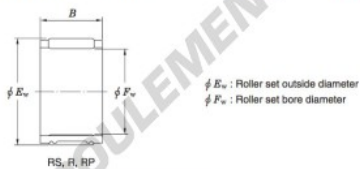

Roulement à aiguilles RSU333722F-JTEKT - RSU333722F-JTEKT

<https://www.123roulement.ch/roulement-palier/roulement-aiguilles/aiguilles/rsu333722f-jtekt>

Needle roller and cage assemblies 

Boundary dimensions (mm)			Basic load ratings (kN)		Limiting speeds (min ⁻¹)		Bearing No.	Special series (Cage)	[ref.] Mass (g)
F_w	E_w	B	C_0	C_{10}	Oil lub.				
33	37	22	18.5	37.2	14 000	RSU333722F	Double split	27	

CARACTÉRISTIQUES PRODUIT

Marque	JTEKT
N° Ean13	3663952467559
Diam. intérieur	33 mm
Diam. extérieur	37 mm
Épaisseur	22 mm
Poids	27 g
Conditionnement	1

contact@123roulement.ch

+33 359 36 04 90

CRT4 de Lesquin 60 Rue Du Haut De Sainghin 59273 Fretin FRANCE