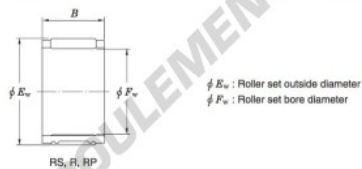

Cage à aiguilles RP354031-JTEKT - RP354031-JTEKT

<https://www.123roulement.ch/roulement-palier/roulement-aiguilles/cage/rp354031-jtekt>

Needle roller and cage assemblies 

Boundary dimensions (mm)			Basic load ratings (kN)		Limiting speeds (min ⁻¹)	Bearing No.	Special series (Cage)	[Note] Mass (g)
F_w	E_w	B	C_0	C_{10}	Oil lub.			
35	40	31	30.6	61.6	13 000	RP354031	Welded, Width tolerance special ¹⁾	37

CARACTÉRISTIQUES PRODUIT

Marque	JTEKT
N° Ean13	4549250045622
Diam. intérieur	35 mm
Diam. extérieur	40 mm
Épaisseur	31 mm
Poids	37 g
Conditionnement	1
Norme	Sans norme

contact@123roulement.ch

+33 359 36 04 90