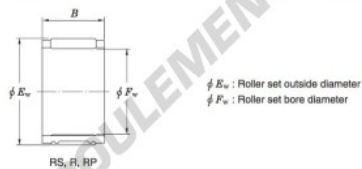

Cage à aiguilles RP354033-1-JTEKT - RP354033-1-JTEKT

<https://www.123roulement.ch/roulement-palier/roulement-aiguilles/cage/rp354033-1-jtekt>

Needle roller and cage assemblies Koyo

Boundary dimensions (mm.)			Basic load ratings (kN)		Limiting speeds (min ⁻¹)		Bearing No.	Special series (Cage)	[ref.] Mass (g)
F_w	E_w	B	C_0	C_{10}	Oil lub.				
35	40	33	31.1	63.2	13 000	RP354033-1	—	39	

CARACTÉRISTIQUES PRODUIT

Marque	JTEKT
N° Ean13	4549250045639
Diam. intérieur	35 mm
Diam. extérieur	40 mm
Épaisseur	33 mm
Poids	39 g
Conditionnement	1
Norme	Sans norme

contact@123roulement.ch

+33 359 36 04 90