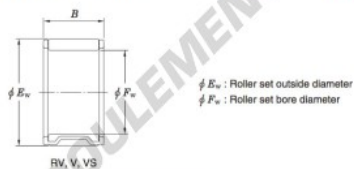

## Roulement à aiguilles VS35-20-JTEKT - VS35-20-JTEKT

<https://www.123roulement.ch/roulement-palier/roulement-aiguilles/aiguilles/vs35-20-jtekt>

Needle roller and cage assemblies — Koyo

Boundary dimensions (mm)			Basic load ratings (kN)		Limiting speeds (min <sup>-1</sup> )	Bearing No.	Special series (Cage)	[Outer] Mass (g)
$F_w$	$E_w$	$B$	$C_o$	$C_{10}$	Oil lub.			
35	42	20	27.2	42.0	13 000	VS35/20	—	42

## CARACTÉRISTIQUES PRODUIT

Marque	JTEKT
N° Ean13	4549250084386
Diam. intérieur	35 mm
Diam. extérieur	42 mm
Épaisseur	20 mm
Poids	42 g
Conditionnement	1

[contact@123roulement.ch](mailto:contact@123roulement.ch)