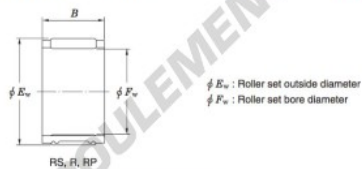

Roulement à aiguilles R36-31-JTEKT - R36-31-JTEKT

<https://www.123roulement.ch/roulement-palier/roulement-aiguilles/aiguilles/r36-31-jtekt>

Needle roller and cage assemblies — Koyo

Boundary dimensions (mm)			Basic load ratings (kN)		Limiting speeds (min ⁻¹)	Bearing No.	Special series (Cage)	[ref.] Mass (g)
F_w	E_w	B	C_0	C_{10}	Oil lub.			
36	41	30.5	33.1	69.2	13 000	R36/31	—	51

CARACTÉRISTIQUES PRODUIT

Marque	JTEKT
N° Ean13	4549250045998
Diam. intérieur	36 mm
Diam. extérieur	41 mm
Épaisseur	30.5 mm
Poids	51 g
Conditionnement	1

contact@123roulement.ch

+33 359 36 04 90

CRT4 de Lesquin 60 Rue Du Haut De Sainghin 59273 Fretin FRANCE