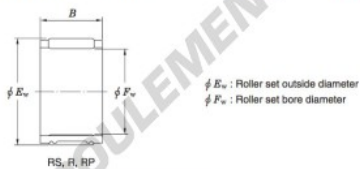

Roulement à aiguilles RS364217-K-JTEKT - RS364217-K-JTEKT

<https://www.123roulement.ch/roulement-palier/roulement-aiguilles/aiguilles/rs364217-k-jtekt>

Needle roller and cage assemblies — Koyo

Boundary dimensions (mm.)			Basic load ratings (kN)		Limiting speeds (min ⁻¹)	Bearing No.	Special series (Cage)	[Outer] Mass (g)
F_w	E_w	B	C_o	C_{10}	Oil lub.			
36	42	17	20.5	32.8	13 000	RS364217-K	—	35

CARACTÉRISTIQUES PRODUIT

Marque	JTEKT
N° Ean13	3663952467832
Diam. intérieur	36 mm
Diam. extérieur	42 mm
Épaisseur	17 mm
Poids	35 g
Conditionnement	1

contact@123roulement.ch

+33 359 36 04 90

CRT4 de Lesquin 60 Rue Du Haut De Sainghin 59273 Fretin FRANCE