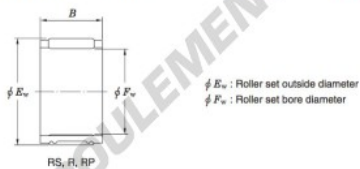

## Roulement à aiguilles RSU384425AF-JTEKT - RSU384425AF-JTEKT

<https://www.123roulement.ch/roulement-palier/roulement-aiguilles/aiguilles/rsu384425af-jtekt>

Needle roller and cage assemblies 

Boundary dimensions (mm.)			Basic load ratings (kN)		Limiting speeds (min <sup>-1</sup> )	Bearing No.	Special series (Cage)	[ref.] Mass (g)
$F_w$	$E_w$	$B$	$C_0$	$C_{10}$	Oil lub.			
38	44	24.5	27.5	48.4	12 000	RSU384425AF	Double split	51

## CARACTÉRISTIQUES PRODUIT

Marque	JTEKT
N° Ean13	3663952468037
Diam. intérieur	38 mm
Diam. extérieur	44 mm
Épaisseur	24.5 mm
Poids	51 g
Conditionnement	1

[contact@123roulement.ch](mailto:contact@123roulement.ch)