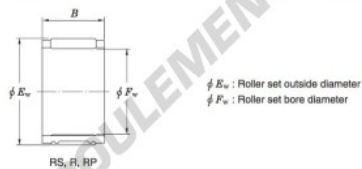

## Cage à aiguilles RP384440A-JTEKT - RP384440A-JTEKT

<https://www.123roulement.ch/roulement-palier/roulement-aiguilles/cage/rp384440a-jtekt>

Needle roller and cage assemblies — Koyo

Boundary dimensions (mm)			Basic load ratings (kN)		Limiting speeds (min <sup>-1</sup> )		Bearing No.	Special series (Cage)	[Outer] Mass (g)
F <sub>w</sub>	E <sub>w</sub>	B	C <sub>r</sub>	C <sub>0r</sub>	Oil lub.				
38	44	39.8	43.7	88.1	12 000	RP384440A	—	65	

## CARACTÉRISTIQUES PRODUIT

Marque	JTEKT
N° Ean13	4549250045660
Diam. intérieur	38 mm
Diam. intérieur	1.496" inch
Diam. extérieur	44 mm
Diam. extérieur	1.732" inch
Epaisseur	39.8 mm
Epaisseur	1.567" inch
Poids	65 g
Conditionnement	1
Norme	Sans norme