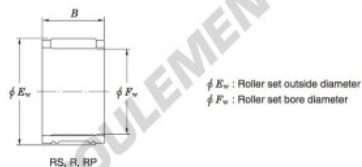

Roulement à aiguilles R40-30-JTEKT - R40-30-JTEKT

<https://www.123roulement.ch/roulement-palier/roulement-aiguilles/aiguilles/r40-30-jtekt>

Needle roller and cage assemblies — Koyo

Boundary dimensions (mm)			Basic load ratings (kN)		Limiting speeds (min ⁻¹)	Bearing No.	Special series (Cage)	[ref.] Mass (g)
F_w	E_w	B	C_0	C_{10}	Oil lub.			
40	45	30	30.5	64.4	12 000	R40/30	—	55

CARACTÉRISTIQUES PRODUIT

Marque	JTEKT
N° Ean13	4549250046001
Diam. intérieur	40 mm
Diam. extérieur	45 mm
Épaisseur	30 mm
Poids	55 g
Conditionnement	1

contact@123roulement.ch

+33 359 36 04 90

CRT4 de Lesquin 60 Rue Du Haut De Sainghin 59273 Fretin FRANCE