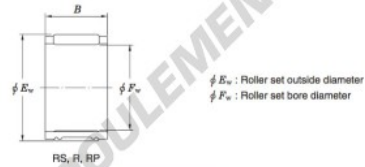

Roulement à aiguilles RF405528A-1-JTEKT - RF405528A-1-JTEKT

<https://www.123roulement.ch/roulement-palier/roulement-aiguilles/aiguilles/rf405528a-1-jtekt>

Needle roller and cage assemblies 

Boundary dimensions (mm.)			Basic load ratings (kN)		Limiting speeds (min ⁻¹)	Bearing No.	Special series (Cage)	[Ref.] Mass (g)
F_w	E_w	B	C_0	C_{10}	Oil lub.			
40	55	27.5	68.0	85.6	11 000	RF405528A-1	Polyamide	124

CARACTÉRISTIQUES PRODUIT

Marque	JTEKT
N° Ean13	3663952468235
Diam. intérieur	40 mm
Diam. extérieur	55 mm
Épaisseur	27.5 mm
Poids	124 g
Conditionnement	1

contact@123roulement.ch

+33 359 36 04 90

CRT4 de Lesquin 60 Rue Du Haut De Sainghin 59273 Fretin FRANCE