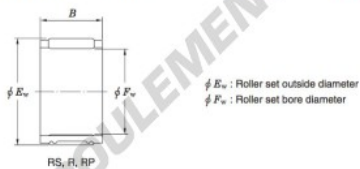

Roulement à aiguilles 41R4624A-JTEKT - 41R4624A-JTEKT

<https://www.123roulement.ch/roulement-palier/roulement-aiguilles/aiguilles/41r4624a-jtekt>

Needle roller and cage assemblies 

Boundary dimensions (mm.)			Basic load ratings (kN)		Limiting speeds (min ⁻¹)		Bearing No.	Special series (Cage)	[Outer] Mass (g)
F_w	E_w	B	C_0	C_{10}	Oil lub.				
41	46	24	11.0	16.8	11 000		41R4624A	—	44

CARACTÉRISTIQUES PRODUIT

Marque	JTEKT
N° Ean13	3663952468273
Diam. intérieur	41 mm
Diam. extérieur	46 mm
Épaisseur	24 mm
Poids	44 g
Conditionnement	1

contact@123roulement.ch

+33 359 36 04 90

CRT4 de Lesquin 60 Rue Du Haut De Sainghin 59273 Fretin FRANCE