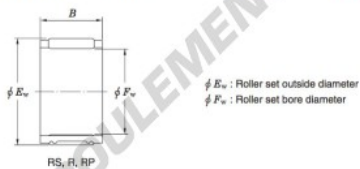

## Roulement à aiguilles RSU424730-JTEKT - RSU424730-JTEKT

<https://www.123roulement.ch/roulement-palier/roulement-aiguilles/aiguilles/rsu424730-jtekt>

Needle roller and cage assemblies — Koyo

Boundary dimensions (mm)			Basic load ratings (kN)		Limiting speeds (min <sup>-1</sup> )	Bearing No.	Special series (Cage)	[Outer] Mass (g)
$F_w$	$E_w$	$B$	$C_0$	$C_{10}$	Oil lub.			
42	47	30	31.9	69.8	11 000	RSU424730	Double split	58

### CARACTÉRISTIQUES PRODUIT

Marque	JTEKT
N° Ean13	3663952468310
Diam. intérieur	42 mm
Diam. extérieur	47 mm
Épaisseur	30 mm
Poids	58 g
Conditionnement	1

[contact@123roulement.ch](mailto:contact@123roulement.ch)