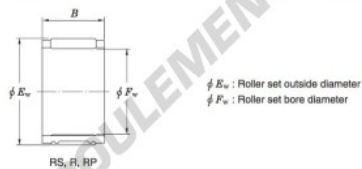

Roulement à aiguilles RF424922-JTEKT - RF424922-JTEKT

<https://www.123roulement.ch/roulement-palier/roulement-aiguilles/aiguilles/rf424922-jtekt>

Needle roller and cage assemblies 

Boundary dimensions (mm.)			Basic load ratings (kN)		Limiting speeds (min ⁻¹)	Bearing No.	Special series (Cage)	[Ref.] Mass (g)
F_w	E_w	B	C_0	C_{10}	Oil lub.			
42	49	22	29.3	49.0	11 000	RF424922	Polyamide	35

CARACTÉRISTIQUES PRODUIT

Marque	JTEKT
N° Ean13	3663952468334
Diam. intérieur	42 mm
Diam. extérieur	49 mm
Épaisseur	22 mm
Poids	35 g
Conditionnement	1

contact@123roulement.ch

+33 359 36 04 90

CRT4 de Lesquin 60 Rue Du Haut De Sainghin 59273 Fretin FRANCE