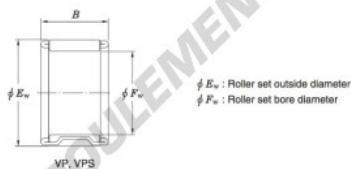

Roulement à aiguilles 46VP5220-JTEKT - 46VP5220-JTEKT

<https://www.123roulement.ch/roulement-palier/roulement-aiguilles/aiguilles/46vp5220-jtekt>

Needle roller and cage assemblies 

| Boundary dimensions (mm) | | | Basic load ratings (kN) | | Limiting speeds (min ⁻¹) | | Bearing No. | Special series (Cage) | [ref.] Mass (g) |
|--------------------------|----------------|----|-------------------------|-----------------|--------------------------------------|--|-------------|-----------------------|-----------------|
| F _w | E _w | B | C _r | C _{0r} | Oil lub. | | | | |
| 46 | 52 | 20 | 25.9 | 48.2 | 10 000 | | 46VP5220 | — | 34 |

CARACTÉRISTIQUES PRODUIT

| | |
|-----------------|---------------|
| Marque | JTEKT |
| N° Ean13 | 3663952468594 |
| Diam. intérieur | 46 mm |
| Diam. extérieur | 52 mm |
| Épaisseur | 20 mm |
| Poids | 34 g |
| Conditionnement | 1 |