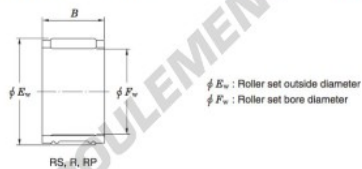

Roulement à aiguilles RS505741A-JTEKT - RS505741A-JTEKT

<https://www.123roulement.ch/roulement-palier/roulement-aiguilles/aiguilles/rs505741a-jtekt>

Needle roller and cage assemblies — Koyo

Boundary dimensions (mm.)			Basic load ratings (kN)		Limiting speeds (min ⁻¹)	Bearing No.	Special series (Cage)	[ref.] Mass (g)
F _w	E _w	B	C _r	C _{0r}	Oil lub.			
50	57	40.8	60.9	133	9 300	RS505741A	—	127

CARACTÉRISTIQUES PRODUIT

Marque	JTEKT
N° Ean13	3663952468853
Diam. intérieur	50 mm
Diam. extérieur	57 mm
Épaisseur	40.8 mm
Poids	127 g
Conditionnement	1

contact@123roulement.ch

+33 359 36 04 90

CRT4 de Lesquin 60 Rue Du Haut De Sainghin 59273 Fretin FRANCE