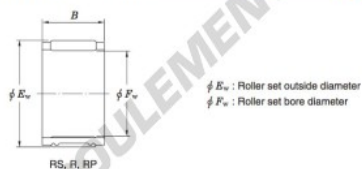

Roulement à aiguilles RS586537A-2-JTEKT - RS586537A-2-JTEKT

<https://www.123roulement.ch/roulement-palier/roulement-aiguilles/aiguilles/rs586537a-2-jtekt>

Needle roller and cage assemblies — Koyo

| Boundary dimensions (mm.) | | | Basic load ratings (kN) | | Limiting speeds (min ⁻¹) | Bearing No. | Special series (Cage) | [Outer] Mass (g) |
|---------------------------|-------|------|-------------------------|----------|--------------------------------------|-------------|-----------------------|------------------|
| F_w | E_w | B | C_0 | C_{10} | Oil lub. | | | |
| 58 | 65 | 36.6 | 56.4 | 127 | 8 100 | RS586537A-2 | — | 145 |

CARACTÉRISTIQUES PRODUIT

| | |
|-----------------|---------------|
| Marque | JTEKT |
| N° Ean13 | 3663952469058 |
| Diam. intérieur | 58 mm |
| Diam. extérieur | 65 mm |
| Épaisseur | 36.6 mm |
| Poids | 145 g |
| Conditionnement | 1 |