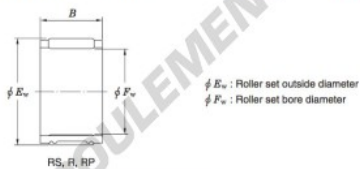

## Roulement à aiguilles R65-20A-JTEKT - R65-20A-JTEKT

<https://www.123roulement.ch/roulement-palier/roulement-aiguilles/aiguilles/r65-20a-jtekt>

Needle roller and cage assemblies 

Boundary dimensions (mm.)			Basic load ratings (kN)		Limiting speeds (min <sup>-1</sup> )	Bearing No.	Special series (Cage)	[Outer] Mass (g)
$F_w$	$E_w$	$B$	$C_o$	$C_{10}$	Oil lub.			
65	70	20	12.1	22.3	7 400	R65/20A	—	57

## CARACTÉRISTIQUES PRODUIT

Marque	JTEKT
N° Ean13	3663952469157
Diam. intérieur	65 mm
Diam. extérieur	70 mm
Épaisseur	20 mm
Poids	57 g
Conditionnement	1

[contact@123roulement.ch](mailto:contact@123roulement.ch)