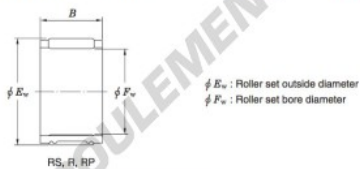

Roulement à aiguilles R65-20A-JTEKT - R65-20A-JTEKT

<https://www.123roulement.ch/roulement-palier/roulement-aiguilles/aiguilles/r65-20a-jtekt>

Needle roller and cage assemblies 

Boundary dimensions (mm)			Basic load ratings (kN)		Limiting speeds (min ⁻¹)	Bearing No.	Special series (Cage)	[ref.] Mass (g)
F_w	E_w	B	C_0	C_{10}	Oil lub.			
65	70	20	12.1	22.3	7 400	R65/20A	—	57

CARACTÉRISTIQUES PRODUIT

Marque	JTEKT
N° Ean13	3663952469157
Diam. intérieur	65 mm
Diam. extérieur	70 mm
Épaisseur	20 mm
Poids	57 g
Conditionnement	1

contact@123roulement.ch

+33 359 36 04 90

CRT4 de Lesquin 60 Rue Du Haut De Sainghin 59273 Fretin FRANCE