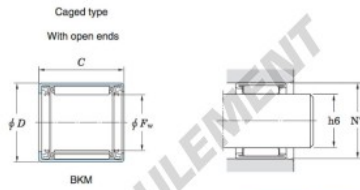

## Roulement à aiguilles BKM354246UUH-JTEKT - BKM354246UUH-JTEKT

<https://www.123roulement.ch/roulement-palier/roulement-aiguilles/aiguilles/bkm354246uuh-jtekt>

Drawn cup needle roller bearings Koyo

Boundary dimensions (mm)			Basic load ratings (kN)		Limiting speeds (min <sup>-1</sup> )		Bearing No. <sup>2)</sup>	
$F_w$	$D$	$C$	$C_r$	$C_{10}$	Oil lub.		Caged type	
							With open ends	With closed end
35	42	46	26.2	57.5	5 700 <sup>1)</sup>		BKM354246UUH	

Full complement type		Recommended dimensions (mm)				(Refer.) Mass (g)	
With open ends	With closed end	Shaft dia. (φ6) min.	max.	Housing bore dia. (N7) min.	max.	With open ends	With closed end
—	—	34.984	35.000	41.967	41.992	101	—

### CARACTÉRISTIQUES PRODUIT

Marque	JTEKT
N° Ean13	3663952472294
Diam. intérieur	35 mm
Diam. extérieur	42 mm
Épaisseur	46 mm
Poids	101 g
Conditionnement	1

[contact@123roulement.ch](mailto:contact@123roulement.ch)