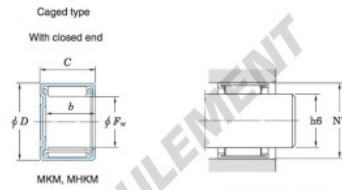

## Roulement à aiguilles MHKM3530-JTEKT - MHKM3530-JTEKT

<https://www.123roulement.ch/roulement-palier/roulement-aiguilles/aiguilles/mhkm3530-jtekt>

Drawn cup needle roller bearings ————— Koyo

Boundary dimensions (mm)			Basic load ratings (kN)		Limiting speeds (min <sup>-1</sup> )	Bearing No. <sup>2)</sup>	
$F_w$	$D$	$C$	$b$ min.	$C_r$	$C_{10}$	Oil lub.	
35	45	30	27.3	39.4	71.0	10 000	
						Caged type	
						With open ends	With closed end
						<b>MHKM3530</b>	

Full complement type		Recommended dimensions (mm)				Refer. Mass (g)	
With open ends	With closed end	Shaft dia. (H6) min.	max.	Housing bore dia. (N7) min.	max.	With open ends	With closed end
—	—	34.984	35.000	44.967	44.992	96	109

### CARACTÉRISTIQUES PRODUIT

Marque	JTEKT
N° Ean13	3663952472355
Diam. intérieur	35 mm
Diam. extérieur	45 mm
Épaisseur	30 mm
Poids	109 g
Conditionnement	1

[contact@123roulement.ch](mailto:contact@123roulement.ch)