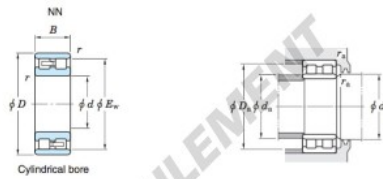

Roulement à rouleaux NN3028-JTEKT - NN3028-JTEKT

<https://www.123roulement.ch/roulement-palier/roulement-rouleaux/rouleaux/nn3028-jtekt>

Double-row cylindrical roller bearings 

Boundary dimensions (mm)				Basic load ratings (kN)			Limiting speeds (min ⁻¹)		Bearing No.	
d	D	B	r	F ₀₂	C ₀₂	C ₀₇	Grease lub.	Oil lub.	NN	
140	210	53	2	192	297	516	2 700	3 300	NN3028	

		Mounting dimensions (mm)						(Refer.) Mass (kg)	
Cylindrical bore	Tapered bore	d _a		D _a		r _a		Cylindrical bore	Tapered bore
		min.	max.	min.	max.	min.	max.		
		149	—	—	201	194	2	6.41	6.21

CARACTÉRISTIQUES PRODUIT

Marque	JTEKT
N° Ean13	4549250229459
Diam. intérieur	140 mm
Diam. intérieur	5.512" inch
Diam. extérieur	210 mm
Diam. extérieur	8.268" inch
Epaisseur	53 mm
Epaisseur	2.087" inch
Poids	6410 g
Conditionnement	1