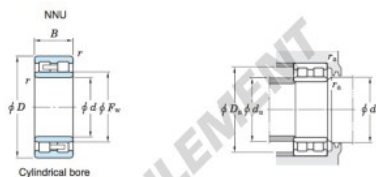

## Roulement à rouleaux NNU4938-JTEKT - NNU4938-JTEKT

<https://www.123roulement.ch/roulement-palier/roulement-rouleaux/rouleaux/nnu4938-jtekt>

Double-row cylindrical roller bearings ———— **Koyo**

| Boundary dimensions (mm) |     |    |   | Basic load ratings (kN) |                |                |                  | Limiting speeds (min <sup>-1</sup> ) |          | Bearing No.      |              |
|--------------------------|-----|----|---|-------------------------|----------------|----------------|------------------|--------------------------------------|----------|------------------|--------------|
| d                        | D   | B  | r | F <sub>w</sub>          | E <sub>w</sub> | C <sub>r</sub> | C <sub>107</sub> | Grease lub.                          | Oil lub. | NNU              | NN           |
| 190                      | 260 | 69 | 2 | 210                     | —              | 485            | 996              | 2 000                                | 2 400    | Cylindrical bore | Tapered bore |

| Mounting dimensions (mm) |                | Cylindrical bore |                | Tapered bore   |                | Refer. Mass (kg) |              |
|--------------------------|----------------|------------------|----------------|----------------|----------------|------------------|--------------|
| d <sub>a</sub>           | D <sub>a</sub> | d <sub>a</sub>   | D <sub>a</sub> | d <sub>a</sub> | D <sub>a</sub> | Cylindrical bore | Tapered bore |
| min.                     | max.           | min.             | max.           | min.           | max.           | 11.0             | 10.5         |
| 199                      | 207            | 215              | 251            | —              | 2              |                  |              |