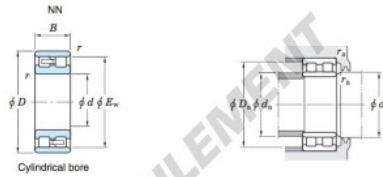

Roulement à rouleaux NN3038-JTEKT - NN3038-JTEKT

<https://www.123roulement.ch/roulement-palier/roulement-rouleaux/rouleaux/nn3038-jtekt>

Double-row cylindrical roller bearings 

Boundary dimensions (mm)				Basic load ratings (kN)			Limiting speeds (min ⁻¹)		Bearing No.	
d	D	B	r	F _w	C _r	C _{0r}	Grease lub.	Oil lub.	Cylindrical bore	Tapered bore
190	290	75	2.1	265	598	1 020	1 900	2 300	NN3038	NN

		Mounting dimensions (mm)						(Refer.) Mass (kg)	
Cylindrical bore	Tapered bore	d _a		D _a		r _a		Cylindrical bore	Tapered bore
		min.	max.	min.	max.	min.	max.		
		201	—	—	279	267	2	17.5	17.1

CARACTÉRISTIQUES PRODUIT

Marque	JTEKT
N° Ean13	3663952473376
Diam. intérieur	190 mm
Diam. extérieur	290 mm
Épaisseur	75 mm
Poids	17600 g
Conditionnement	1

contact@123roulement.ch

+33 359 36 04 90

CRT4 de Lesquin 60 Rue Du Haut De Sainghin 59273 Fretin FRANCE