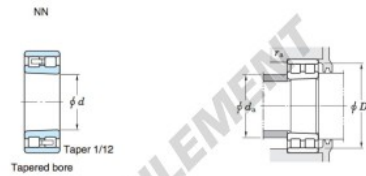

### Double-row cylindrical roller bearings

Boundary dimensions (mm)				Basic load ratings (kN)			Limiting speeds (min <sup>-1</sup> )		Bearing No.	
d	D	B	r min.	F <sub>02</sub>	C <sub>10</sub>	C <sub>02</sub>	Grease lub.	Oil lub.	Cylindrical bore	Tapered bore
190	290	75	2.1	265	598	1 020	1 900	2 300		<b>NN3038K</b>

		Mounting dimensions (mm)						(Refer.) Mass (kg)	
Cylindrical bore	Tapered bore	d <sub>a</sub>		D <sub>a</sub>		r <sub>a</sub>		Cylindrical bore	Tapered bore
		min.	max.	min.	max.	min.	max.		
		201	—	—	279	267	2	17.5	17.1

## CARACTÉRISTIQUES PRODUIT

Marque	JTEKT
N° Ean13	3663952473383
Diam. intérieur	190 mm
Diam. extérieur	290 mm
Épaisseur	75 mm
Poids	17100 g
Conditionnement	1

[contact@123roulement.ch](mailto:contact@123roulement.ch)