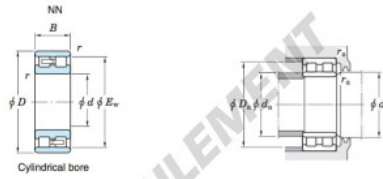

Roulement à rouleaux NN3048-JTEKT - NN3048-JTEKT

<https://www.123roulement.ch/roulement-palier/roulement-rouleaux/rouleaux/nn3048-jtekt>

Double-row cylindrical roller bearings 

| Boundary dimensions (mm) | | | | Basic load ratings (kN) | | | Limiting speeds (min ⁻¹) | | Bearing No. | |
|--------------------------|-----|----|---|-------------------------|----------------|-----------------|--------------------------------------|----------|------------------|--------------|
| d | D | B | r | F _w | C _r | C _{0r} | Grease lub. | Oil lub. | Cylindrical bore | Tapered bore |
| 240 | 360 | 92 | 3 | 330 | 864 | 1 590 | 1 400 | 1 700 | NN3048 | |

| | | Mounting dimensions (mm) | | | | | | (Refer.) Mass (kg) | |
|------------------|--------------|--------------------------|------|----------------|------|----------------|------|--------------------|--------------|
| Cylindrical bore | Tapered bore | d _a | | D _s | | r _s | | Cylindrical bore | Tapered bore |
| | | min. | max. | min. | max. | min. | max. | | |
| | | 253 | — | — | 347 | 333 | 2.5 | 32.8 | 31.8 |

CARACTÉRISTIQUES PRODUIT

| | |
|-----------------|---------------|
| Marque | JTEKT |
| N° Ean13 | 4549250033551 |
| Diam. intérieur | 240 mm |
| Diam. extérieur | 360 mm |
| Épaisseur | 92 mm |
| Poids | 32800 g |
| Conditionnement | 1 |