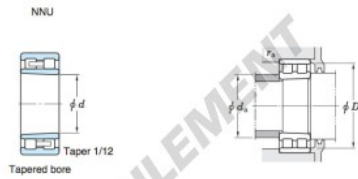

Roulement à rouleaux NNU4921K-JTEKT - NNU4921K-JTEKT

<https://www.123roulement.ch/roulement-palier/roulement-rouleaux/rouleaux/nnu4921k-jtekt>

Double-row cylindrical roller bearings Koyo

Boundary dimensions (mm)				Basic load ratings (kN)			Limiting speeds (min ⁻¹)		Bearing No.	
d	D	B	r	F ₀₂	E ₀₂	C ₀₇	C ₀₇	Grease lub.	Oil lub.	NN Cylindrical bore Tapered bore
105	145	40	1.1	118	—	157	306	3 900	4 600	

Mounting dimensions (mm)		Mounting dimensions (mm)				(Refer.) Mass (kg)			
NUJ	NNU	d _a	d _a	D _a	r _a	Cylindrical bore	Tapered bore		
Cylindrical bore	Tapered bore	min.	max.	min.	max.				
	NNU4921K	111.5	116	120	138.5	—	1	2.00	1.91

CARACTÉRISTIQUES PRODUIT

Marque	JTEKT
N° Ean13	3663952473871
Diam. intérieur	105 mm
Diam. extérieur	145 mm
Épaisseur	40 mm
Poids	1910 g
Conditionnement	1

contact@123roulement.ch

+33 359 36 04 90

CRT4 de Lesquin 60 Rue Du Haut De Sainghin 59273 Fretin FRANCE