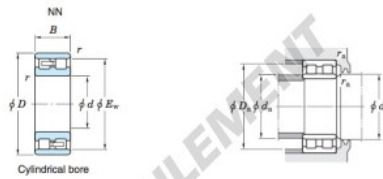

Roulement à rouleaux NN3056-JTEKT - NN3056-JTEKT

<https://www.123roulement.ch/roulement-palier/roulement-rouleaux/rouleaux/nn3056-jtekt>

Double-row cylindrical roller bearings 

Boundary dimensions (mm)			Basic load ratings (kN)			Limiting speeds (min ⁻¹)		Bearing No.	
d	D	B	r	F _w	C _r	C _{0r}	Grease lub.	Oil lub.	NN Cylindrical bore Tapered bore
280	420	106	4	384	1 090	2 010	1 200	1 400	NN3056

		Mounting dimensions (mm)						(Refer.) Mass (kg)	
Cylindrical bore	Tapered bore	d _s		D _s		r _s		Cylindrical bore	Tapered bore
		min.	max.	min.	max.	min.	max.		
		296	—	—	404	387	3	51.2	49.6

CARACTÉRISTIQUES PRODUIT

Marque	JTEKT
N° Ean13	3663952473963
Diam. intérieur	280 mm
Diam. intérieur	11.024" inch
Diam. extérieur	420 mm
Diam. extérieur	16.535" inch
Epaisseur	106 mm
Epaisseur	4.173" inch
Poids	51200 g
Conditionnement	1