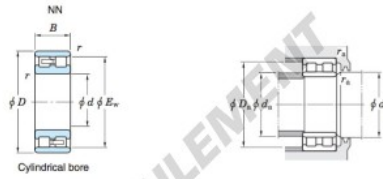

## Roulement à rouleaux NN3072-JTEKT - NN3072-JTEKT

<https://www.123roulement.ch/roulement-palier/roulement-rouleaux/rouleaux/nn3072-jtekt>

Double-row cylindrical roller bearings 

Boundary dimensions (mm)				Basic load ratings (kN)			Limiting speeds (min <sup>-1</sup> )		Bearing No.	
d	D	B	r	F <sub>w</sub>	C <sub>r</sub>	C <sub>0r</sub>	Grease lub.	Oil lub.	Cylindrical bore	Tapered bore
360	540	134	5	—	433	1 560	3 090	830	990	NN3072

		Mounting dimensions (mm)						(Refer.) Mass (kg)	
Cylindrical bore	Tapered bore	d <sub>a</sub>		d <sub>o</sub>		D <sub>o</sub>	r <sub>a</sub>	Cylindrical bore	Tapered bore
		min.	max.	min.	max.	min.	max.		
		380	—	—	520	497	4	107	104

### CARACTÉRISTIQUES PRODUIT

Marque	JTEKT
N° Ean13	3663952474106
Diam. intérieur	360 mm
Diam. intérieur	14.173" inch
Diam. extérieur	540 mm
Diam. extérieur	21.26" inch
Epaisseur	134 mm
Epaisseur	5.276" inch
Poids	107000 g
Conditionnement	1