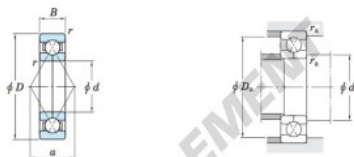

Roulement à bille simple rangée 6308BI-JTEKT - 6308BI-JTEKT

<https://www.123roulement.ch/roulement-palier/roulement-bille/simple-rangee/6308bi-jtekt>

Four-point contact ball bearings Koyo

Boundary dimensions (mm)				Basic load ratings (kN)		Limiting speeds (min ⁻¹)		Bearing No.	Load center spread (mm) a
d	D	B	r max.	C _r	C _{0r}	Grease lub.	Oil lub.		
40	90	23	1.5	74.1	57.6	6 200	8 500	6308BI	45.5

Mounting dimensions (mm)			(Refer.) Mass (kg)
d _s min.	D _s max.	r _s max.	Mass
48.5	81.5	1.5	0.778

CARACTÉRISTIQUES PRODUIT

Marque	JTEKT
N° Ean13	3663952474328
Diam. intérieur	40 mm
Diam. extérieur	90 mm
Epaisseur	23 mm
Poids	778 g
Conditionnement	1