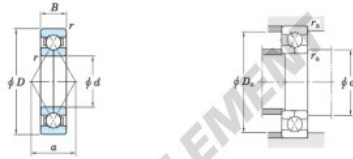

## Roulement à bille simple rangée 6209BI-JTEKT - 6209BI-JTEKT

<https://www.123roulement.ch/roulement-palier/roulement-bille/simple-rangee/6209bi-jtekt>

Four-point contact ball bearings Koyo

Boundary dimensions (mm)				Basic load ratings (kN)		Limiting speeds (min <sup>-1</sup> )		Bearing No.	Load center spread (mm) a
d	D	B	r max.	C <sub>r</sub>	C <sub>10</sub>	Grease lub.	Oil lub.		
45	85	19	1.1	58.7	51.3	6 100	8 400	6209BI	45.9

Mounting dimensions (mm)			(Refer.) Mass (kg)
d <sub>a</sub> min.	D <sub>a</sub> max.	r <sub>a</sub> max.	
52	78	1	0.512

### CARACTÉRISTIQUES PRODUIT

Marque	JTEKT
N° Ean13	3663952474335
Diam. intérieur	45 mm
Diam. intérieur	1.772" inch
Diam. extérieur	85 mm
Diam. extérieur	3.346" inch
Epaisseur	19 mm
Epaisseur	0.748" inch
Poids	512 g
Conditionnement	1