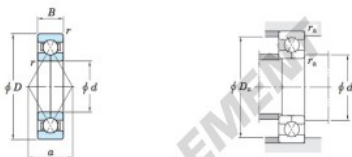

Roulement à bille simple rangée 6310BI-JTEKT - 6310BI-JTEKT

<https://www.123roulement.ch/roulement-palier/roulement-bille/simple-rangee/6310bi-jtekt>

Four-point contact ball bearings 

Boundary dimensions (mm)				Basic load ratings (kN)		Limiting speeds (min ⁻¹)		Bearing No.	Load center spread (mm) a
d	D	B	r ms.	C _r	C _{0r}	Gresse lub.	Oil lub.		
50	110	27	2	103	83.7	5 000	6 900	6310BI	56.0

Mounting dimensions (mm)			(Refer.) Mass (kg)
d _a min.	D _s max.	r _s max.	
60	100	2	1.35

CARACTÉRISTIQUES PRODUIT

Marque	JTEKT
N° Ean13	3663952474366
Diam. intérieur	50 mm
Diam. extérieur	110 mm
Epaisseur	27 mm
Poids	1350 g
Conditionnement	1