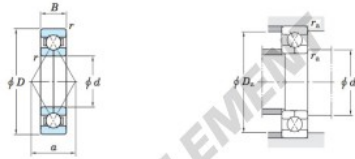

Roulement à bille simple rangée 6211BI-JTEKT - 6211BI-JTEKT

<https://www.123roulement.ch/roulement-palier/roulement-bille/simple-rangee/6211bi-jtekt>

Four-point contact ball bearings 

Boundary dimensions (mm)				Basic load ratings (kN)		Limiting speeds (min ⁻¹)		Bearing No.	Load center spread (mm) a
d	D	B	r ms.	C _r	C _{0r}	Gresse lub.	Oil lub.		
55	100	21	1.5	80.0	72.3	5 200	7 100	6211BH	54.3

Mounting dimensions (mm)			(Refer.)
d _a min.	D _s max.	r _s max.	Mass (kg)
63.5	91.5	1.5	0.763

CARACTÉRISTIQUES PRODUIT

Marque	JTEKT
N° Ean13	3663952474373
Diam. intérieur	55 mm
Diam. extérieur	100 mm
Epaisseur	21 mm
Poids	763 g
Conditionnement	1