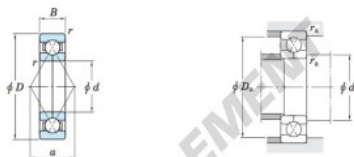

Roulement à bille simple rangée 6212BI-JTEKT - 6212BI-JTEKT

<https://www.123roulement.ch/roulement-palier/roulement-bille/simple-rangee/6212bi-jtekt>

Four-point contact ball bearings 

Boundary dimensions (mm)				Basic load ratings (kN)		Limiting speeds (min ⁻¹)		Bearing No.	Load center spread (mm) a
d	D	B	r max.	C _r	C _{0r}	Grease lub.	Oil lub.		
60	110	22	1.5	81.7	87.6	4 600	6 300	6212BI	60.6

Mounting dimensions (mm)			(Refer.)
d _o min.	D _o max.	r _o max.	Mass (kg)
68.5	101.5	1.5	0.983

CARACTÉRISTIQUES PRODUIT

Marque	JTEKT
N° Ean13	3663952474403
Diam. intérieur	60 mm
Diam. extérieur	110 mm
Épaisseur	22 mm
Poids	983 g
Conditionnement	1