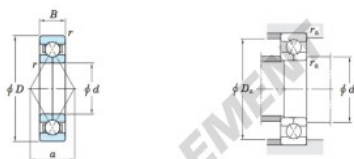

Roulement à bille simple rangée 6215BI-JTEKT - 6215BI-JTEKT

<https://www.123roulement.ch/roulement-palier/roulement-bille/simple-rangee/6215bi-jtekt>

Four-point contact ball bearings Koyo

Boundary dimensions (mm)				Basic load ratings (kN)		Limiting speeds (min ⁻¹)		Bearing No.	Load center spread (mm) a
d	D	B	r max.	C _r	C _{0r}	Grease lub.	Oil lub.		
75	130	25	1.5	108	108	3 900	5 300	6215BI	71.8

Mounting dimensions (mm)			(Refer.) Mass (kg)
d _s min.	D _s max.	r _s max.	
83.5	121.5	1.5	1.47

CARACTÉRISTIQUES PRODUIT

Marque	JTEKT
N° Ean13	3663952474465
Diam. intérieur	75 mm
Diam. extérieur	130 mm
Épaisseur	25 mm
Poids	1470 g
Conditionnement	1