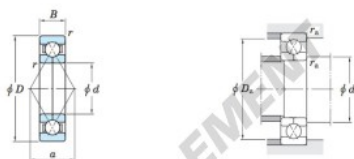

## Roulement à bille simple rangée 6216BI-JTEKT - 6216BI-JTEKT

<https://www.123roulement.ch/roulement-palier/roulement-bille/simple-rangee/6216bi-jtekt>

Four-point contact ball bearings 

Boundary dimensions (mm)				Basic load ratings (kN)		Limiting speeds (min <sup>-1</sup> )		Bearing No.	Load center spread (mm) a
d	D	B	r ms.	C <sub>r</sub>	C <sub>0r</sub>	Gresse lub.	Oil lub.		
80	140	26	2	126	128	3 600	4 900	6216BI	77.0

Mounting dimensions (mm)			(Refer.) Mass (kg)
d <sub>s</sub> min.	D <sub>s</sub> max.	r <sub>s</sub> max.	
90	130	2	1.80

### CARACTÉRISTIQUES PRODUIT

Marque	JTEKT
N° Ean13	3663952474489
Diam. intérieur	80 mm
Diam. extérieur	140 mm
Epaisseur	26 mm
Poids	1800 g
Conditionnement	1

[contact@123roulement.ch](mailto:contact@123roulement.ch)