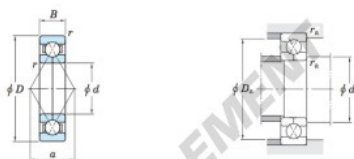

## Roulement à bille simple rangée 6316BI-JTEKT - 6316BI-JTEKT

<https://www.123roulement.ch/roulement-palier/roulement-bille/simple-rangee/6316bi-jtekt>

Four-point contact ball bearings 

Boundary dimensions (mm)				Basic load ratings (kN)		Limiting speeds (min <sup>-1</sup> )		Bearing No.	Load center spread (mm) a
d	D	B	r ms.	C <sub>r</sub>	C <sub>0r</sub>	Gresse lub.	Oil lub.		
80	170	39	21	217	210	3 100	4 300	6316BI	87.5

Mounting dimensions (mm)			(Refer.) Mass (kg)
d <sub>a</sub> min.	D <sub>s</sub> max.	r <sub>s</sub> max.	
92	158	2	4.63

### CARACTÉRISTIQUES PRODUIT

Marque	JTEKT
N° Ean13	3663952474496
Diam. intérieur	80 mm
Diam. extérieur	170 mm
Epaisseur	39 mm
Poids	4630 g
Conditionnement	1

[contact@123roulement.ch](mailto:contact@123roulement.ch)