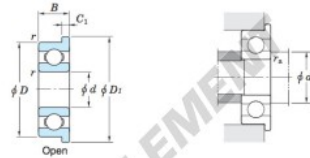

Roulement à bille simple rangée MLF1506-JTEKT - MLF1506-JTEKT

<https://www.123roulement.ch/roulement-palier/roulement-bille/simple-rangee/mlf1506-jtekt>

Extra-small ball bearings, miniature ball bearings — Koyo
flanged type

Boundary dimensions (mm)					Basic load ratings (kN)		Factor f_0	Limiting speeds (min ⁻¹)		Bearing No.	
d	D	B	B_1	r_1 ¹⁾ mm	r_2 ²⁾ mm	C_r		C_{10r}	Grease lub. (Open)		Oil lub. (Open)
1.5	6	2.5	3	0.1	0.1	0.33	0.10	11.4	86 000	100 000	MLF1506

	Dimensions of flange (mm)				Mounting dimensions (mm)		Refer. 3 Mass (g)
	D_1	D_2	C_1	C_2	d_4 min.	r_4 max.	
Shielded	7.5	7.5	0.6	0.8	2.3	0.1	0.4

CARACTÉRISTIQUES PRODUIT

Marque	JTEKT
N° Ean13	3663952476254
Diam. intérieur	1.5 mm
Diam. intérieur	0.059" inch
Diam. extérieur	6 mm
Diam. extérieur	0.236" inch
Epaisseur	2.5 mm
Epaisseur	0.098" inch
Poids	0.4 g
Conditionnement	1